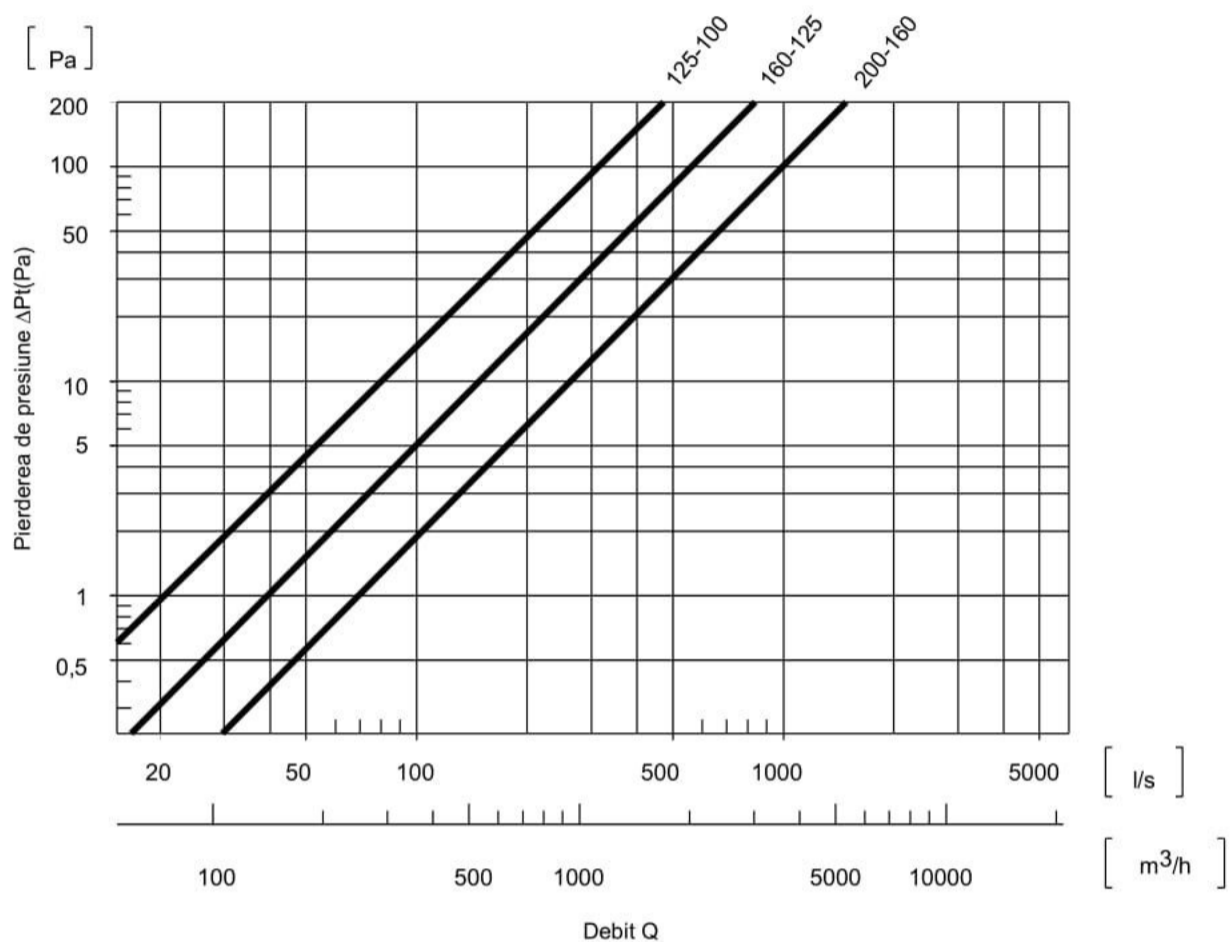

Reductie RCL

Date tehnice

RCL reducere 1 pas