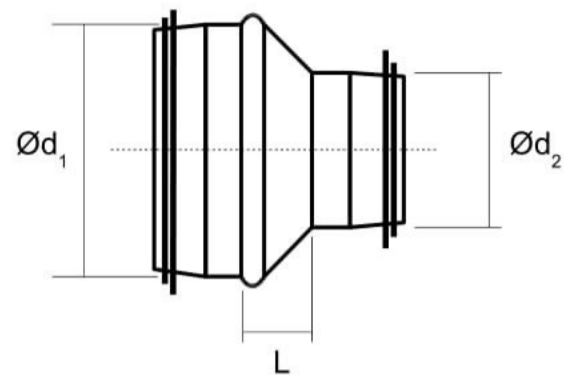

Reductie

RCL

Descriere

Reductie presata, concentrica, prevazuta cu garnituri.

Cod comanda

Cod produs:

RCL **aaa** **bbb**

Cod

$\varnothing d_1$

$\varnothing d_2$

Dimensiuni

$\varnothing d_1$ nom	$\varnothing d_2$ nom	L	kg
125	100	22	0.20
150	100	37	0.25
	125	26	0.25
160	100	37	0.30
	125	26	0.30
200	100	58	0.40
	125	46	0.40
	150	26	0.35
250	160	26	0.35
	125	70	0.50