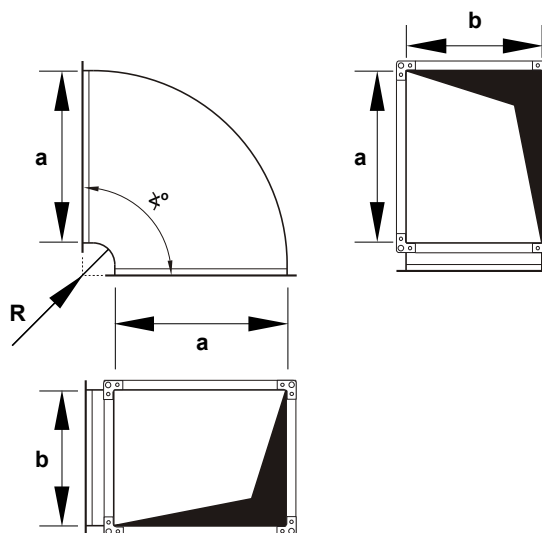

## Descriere

Cot rectangular cu ambele raze rotunjite.  
Livrat cu profil flansa de imbinare.

### Cod comanda

Cod produs: **CRS a b 90**

Cod \_\_\_\_\_

a (mm) - croiala \_\_\_\_\_

b (mm) - manta \_\_\_\_\_

∠° unghi (grade) \_\_\_\_\_

R (mm) raza (standard = 150 mm) \_\_\_\_\_

## Dimensiuni

a - croiala  
b - manta  
R=150 (standard)

## Dimensiuni

**a1** - croiala 1  
**a2** - croiala 2  
**b** - manta  
**R=150** (standard)