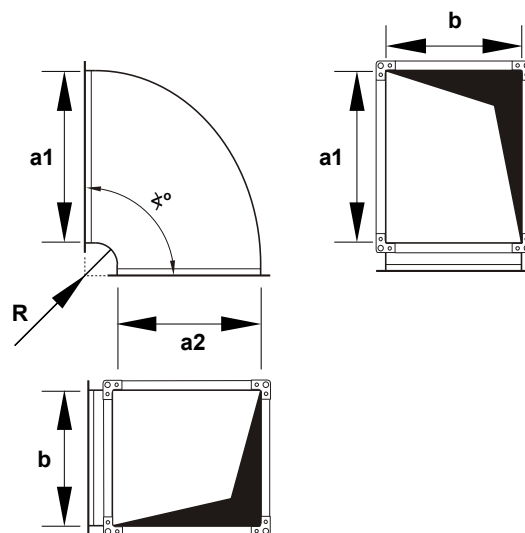

## Dimensiuni

a - croiala  
b - manta  
R=150 (standard)

## Descriere

Cot rectangular redus cu ambele raze rotunjite.  
Livrat cu profil flansa de imbinare.

### Cod comanda

Cod produs: **CRR a1 b a2 90**

Cod \_\_\_\_\_

a1 (mm) - croiala 1 \_\_\_\_\_

b (mm) - manta \_\_\_\_\_

a2 (mm) - croiala 2 \_\_\_\_\_

ϕ° unghi (grade) \_\_\_\_\_

R (mm) raza (standard = 150 mm) \_\_\_\_\_

## Dimensiuni

**a1** - croiala 1  
**a2** - croiala 2  
**b** - manta  
**R=150** (standard)